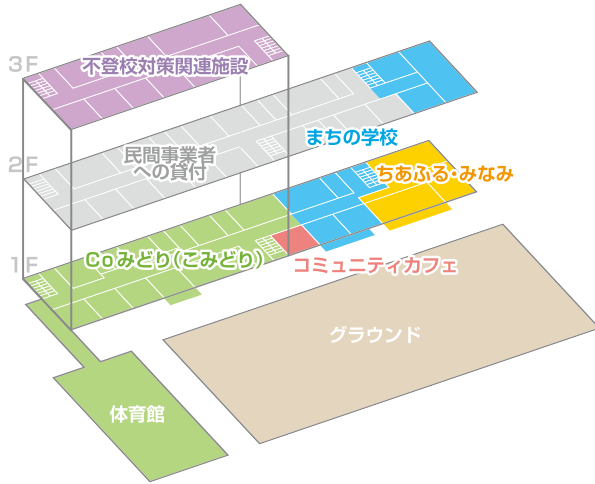

火曜日～金曜日 13:00 - 20:00

土曜日 10:00 - 17:00

(祝・休日、年末年始を除く)

※休館日：日曜日、月曜日

無料

お気軽にご参加
ください

【お問い合わせ先】

札幌市立大学 地域連携課 (COC事務局宛)

〒005-0014 札幌市南区真駒内幸町2丁目2-2 まこまる内 COCキャンパス まちの学校

e-mail:jim-coc@scu.ac.jp / TEL:011-596-6675 / HP:http://coc.scu.ac.jp

会場	13:30	14:00	14:30	15:00	15:30	16:00
(A) まちな講堂	13:30-13:55 オープニングセレモニー まちな学校の開設を記念して、ご挨拶とまちな学校についてのご説明をします。					
(B) A組 まちな教室	14:00-16:00 学部連携演習パネル展示 デザイン学部と看護学部の3年生がチームを組んで南区を対象として取り組んだ演習の成果パネル展示も行います。					15:30-16:00 まちな教室 公開講座『「都市の時代」から「地域の時代」へ』 学長大学院授業公開の特別編として、まちづくりについての講座を行います。
(C) B組 まちな教室	14:00-15:20 まちな先生 開講「今に生きる歴史と伝統の創る世界」 まちの人が先生になるプログラム「まちな先生」。今回は「南区の歴史的建築資産から」をテーマに開講します。					
(D) まちな ホームルーム	14:00-16:00 学生企画 みなみのげきじょう「table talk theater」 みなみのげきじょう企画の説明展示と、テーブル上で誰でも簡単に出来る演劇のゲームを行います。					
(E) まちな 図書室・談話室	13:30-16:00 もちより図書コーナー(仮)オープン 地域の皆様が本を持ち寄ってつくる「もちより図書コーナー」が仮オープン！					
(F) まちな保健室	14:00-16:00 まちな保健室 プレ開室 測定機器を使用した健康チェックや健康に関する相談・アドバイスを行います。					
(G) 廊下	13:30-16:00 健康に関する高齢者ニーズ調査パネル展示 2014年に65歳以上の南区住民に対して行った「南区にお住まいの65歳以上の方の健康に関するニーズ調査」の結果についてのパネル展示を行います。					
(H) まちな職員室前 (受付)	14:00-15:00 キャンパス見学ツアー キャンパス内を巡りながらキャンパスのご紹介をします。(数回実施予定)					

*教室の名称等は、仮のものです