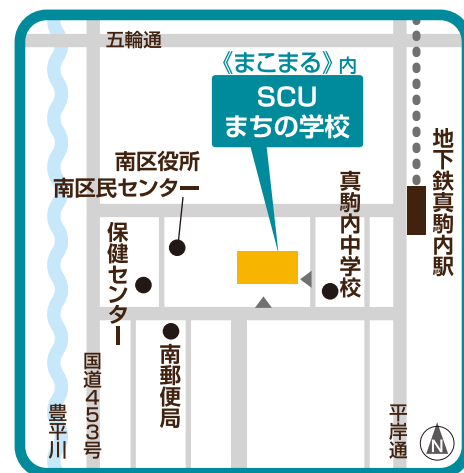

**「まちの学校」は
地域に開かれた大学キャンパスです！**

旧真駒内緑小学校を活用した
「札幌市立大学COCキャンパス まちの学校」が
平成27年5月9日にオープンします！

この「まちの学校」は
地域の皆様と本学学生が共に学び合うための「学び舎」
となることを目指しています。
このオープニングイベントでは
ここがどのような施設であるのか
ここで何ができるのかを体験できます。
地域の皆様のご参加をお待ちしております。

火曜日～金曜日 13:00 - 20:00

土曜日 10:00 - 17:00

(祝・休日、年末年始を除く)

※休館日：日曜日、月曜日

無料

お気軽にご参加
ください

【お問い合わせ先】

札幌市立大学 地域連携課 (COC事務局宛)

〒005-0014 札幌市南区真駒内幸町2丁目2-2 まこまる内 COCキャンパス まちの学校

e-mail:jim-coc@scu.ac.jp / TEL:011-596-6675 / HP:http://coc.scu.ac.jp

会場	13:30	14:00	14:30	15:00	15:30	16:00
(A) まちな講堂	13:30-13:55 オープニングセレモニー まちな学校の開設を記念して、ご挨拶とまちな学校についてのご説明をします。					
(B) A組 まちな教室	14:00-16:00 学部連携演習パネル展示 デザイン学部と看護学部の3年生がチームを組んで南区を対象として取り組んだ演習の成果パネル展示も行います。					15:30-16:00 まちな教室 公開講座『「都市の時代」から「地域の時代」へ』 学長大学院授業公開の特別編として、まちづくりについての講座を行います。
(C) B組 まちな教室	14:00-15:20 まちな先生 開講「今に生きる歴史と伝統の創る世界」 まちの人が先生になるプログラム「まちな先生」。今回は「南区の歴史的建築資産から」をテーマに開講します。					
(D) まちな ホームルーム	14:00-16:00 学生企画 みなみのげきじょう「table talk theater」 みなみのげきじょう企画の説明展示と、テーブル上で誰でも簡単に出来る演劇のゲームを行います。					
(E) まちな 図書室・談話室	13:30-16:00 もちより図書コーナー(仮)オープン 地域の皆様が本を持ち寄ってつくる「もちより図書コーナー」が仮オープン！					
(F) まちな保健室	14:00-16:00 まちな保健室 プレ開室 測定機器を使用した健康チェックや健康に関する相談・アドバイスを行います。					
(G) 廊下	13:30-16:00 健康に関する高齢者ニーズ調査パネル展示 2014年に65歳以上の南区住民に対して行った「南区にお住まいの65歳以上の方の健康に関するニーズ調査」の結果についてのパネル展示を行います。					
(H) まちな職員室前 (受付)	14:00-15:00 キャンパス見学ツアー キャンパス内を巡りながらキャンパスのご紹介をします。(数回実施予定)					

*教室の名称等は、仮のものです