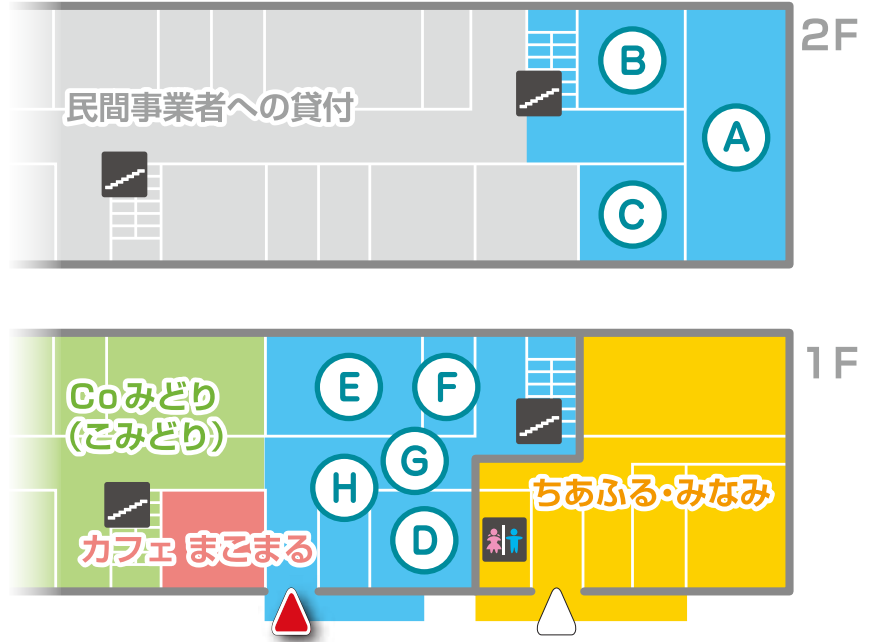

火曜日～金曜日 13:00 - 20:00

土曜日 10:00 - 17:00

(祝・休日、年末年始を除く)

※休館日：日曜日、月曜日

無料

お気軽にご参加
ください

【お問い合わせ先】

札幌市立大学 地域連携課 (COC事務局宛)

〒005-0014 札幌市南区真駒内幸町2丁目2-2 まこまる内 COCキャンパス まちの学校

e-mail:jim-coc@scu.ac.jp / TEL:011-596-6675 / HP:http://coc.scu.ac.jp

会場	13:30	14:00	14:30	15:00	15:30	16:00
(A) まちな講堂	13:30-13:55 オープニングセレモニー まちな学校の開設を記念して、ご挨拶とまちな学校についてのご説明をします。					
(B) A組 まちな教室	14:00-16:00 学部連携演習パネル展示 デザイン学部と看護学部の3年生がチームを組んで南区を対象として取り組んだ演習の成果パネル展示も行います。					15:30-16:00 まちな教室 公開講座『「都市の時代」から「地域の時代」へ』 学長大学院授業公開の特別編として、まちづくりについての講座を行います。
(C) B組 まちな教室	14:00-15:20 まちな先生 開講「今に生きる歴史と伝統の創る世界」 まちの人が先生になるプログラム「まちな先生」。今回は「南区の歴史的建築資産から」をテーマに開講します。					
(D) まちな ホームルーム	14:00-16:00 学生企画 みなみのげきじょう「table talk theater」 みなみのげきじょう企画の説明展示と、テーブル上で誰でも簡単に出来る演劇のゲームを行います。					
(E) まちな 図書室・談話室	13:30-16:00 もちより図書コーナー(仮)オープン 地域の皆様が本を持ち寄ってつくる「もちより図書コーナー」が仮オープン！					
(F) まちな保健室	14:00-16:00 まちな保健室 プレ開室 測定機器を使用した健康チェックや健康に関する相談・アドバイスを行います。					
(G) 廊下	13:30-16:00 健康に関する高齢者ニーズ調査パネル展示 2014年に65歳以上の南区住民に対して行った「南区にお住まいの65歳以上の方の健康に関するニーズ調査」の結果についてのパネル展示を行います。					
(H) まちな職員室前 (受付)	14:00-15:00 キャンパス見学ツアー キャンパス内を巡りながらキャンパスのご紹介をします。(数回実施予定)					

*教室の名称等は、仮のものです